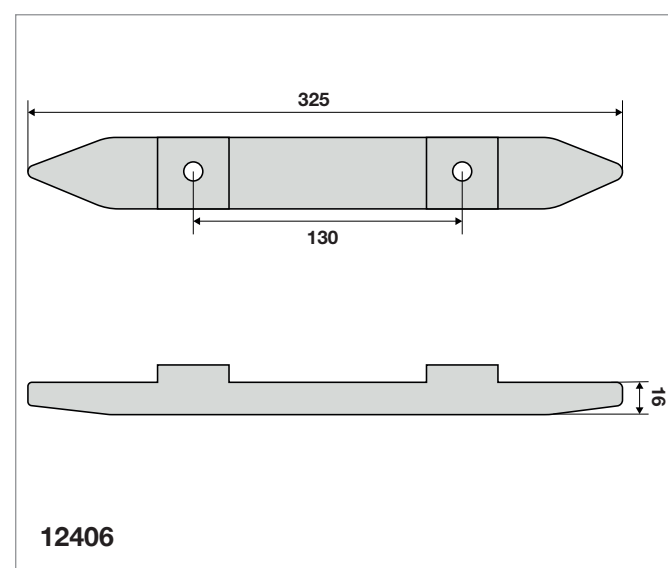

SCIVOLI PER PORTE AUTOMATICHE DOOR COUPLING SLIDE FOR AUTOMATIC DOOR

Codice / Code	Descrizione
12405	Scivolo standard per accoppiamento porte automatiche
12406	Scivolo standard per accoppiamento porte FIAM
12407	Scivolo lungo per accoppiamento porte FIAM