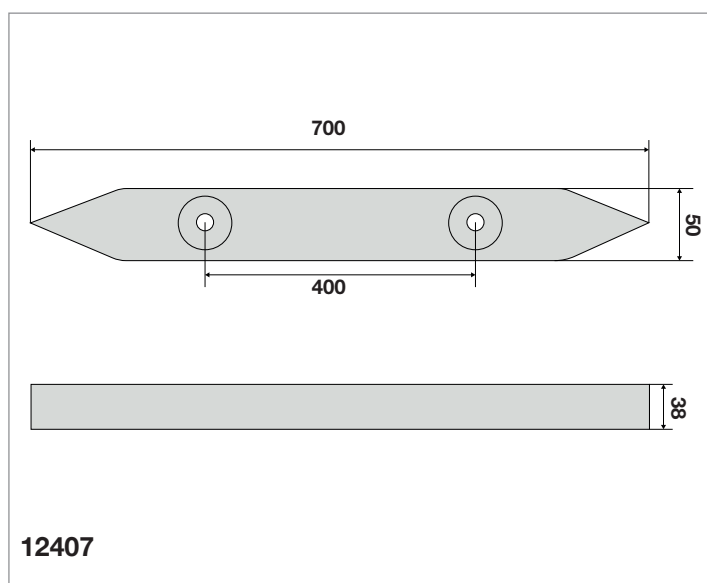

SCIVOLI PER PORTE AUTOMATICHE DOOR COUPLING SLIDE FOR AUTOMATIC DOOR

Codice / Code	Descrizione
12405	Scivolo standard per accoppiamento porte automatiche
12406	Scivolo standard per accoppiamento porte FIAM
12407	Scivolo lungo per accoppiamento porte FIAM