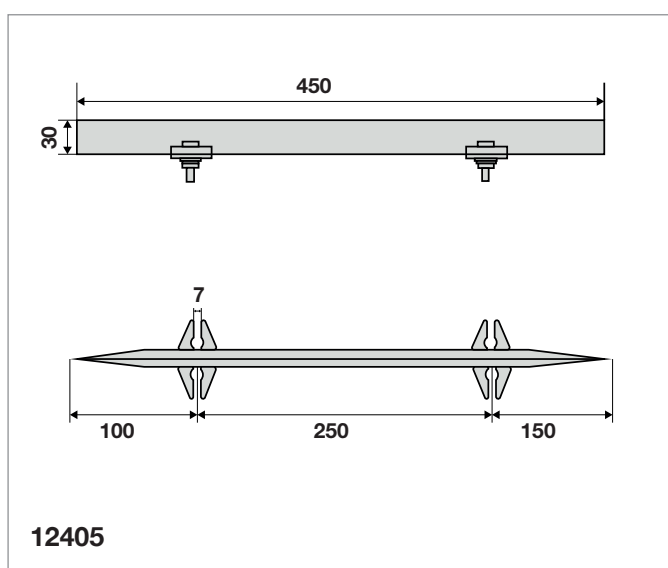

SCIVOLI PER PORTE AUTOMATICHE DOOR COUPLING SLIDE FOR AUTOMATIC DOOR

Codice / Code	Descrizione
12405	Scivolo standard per accoppiamento porte automatiche
12406	Scivolo standard per accoppiamento porte FIAM
12407	Scivolo lungo per accoppiamento porte FIAM